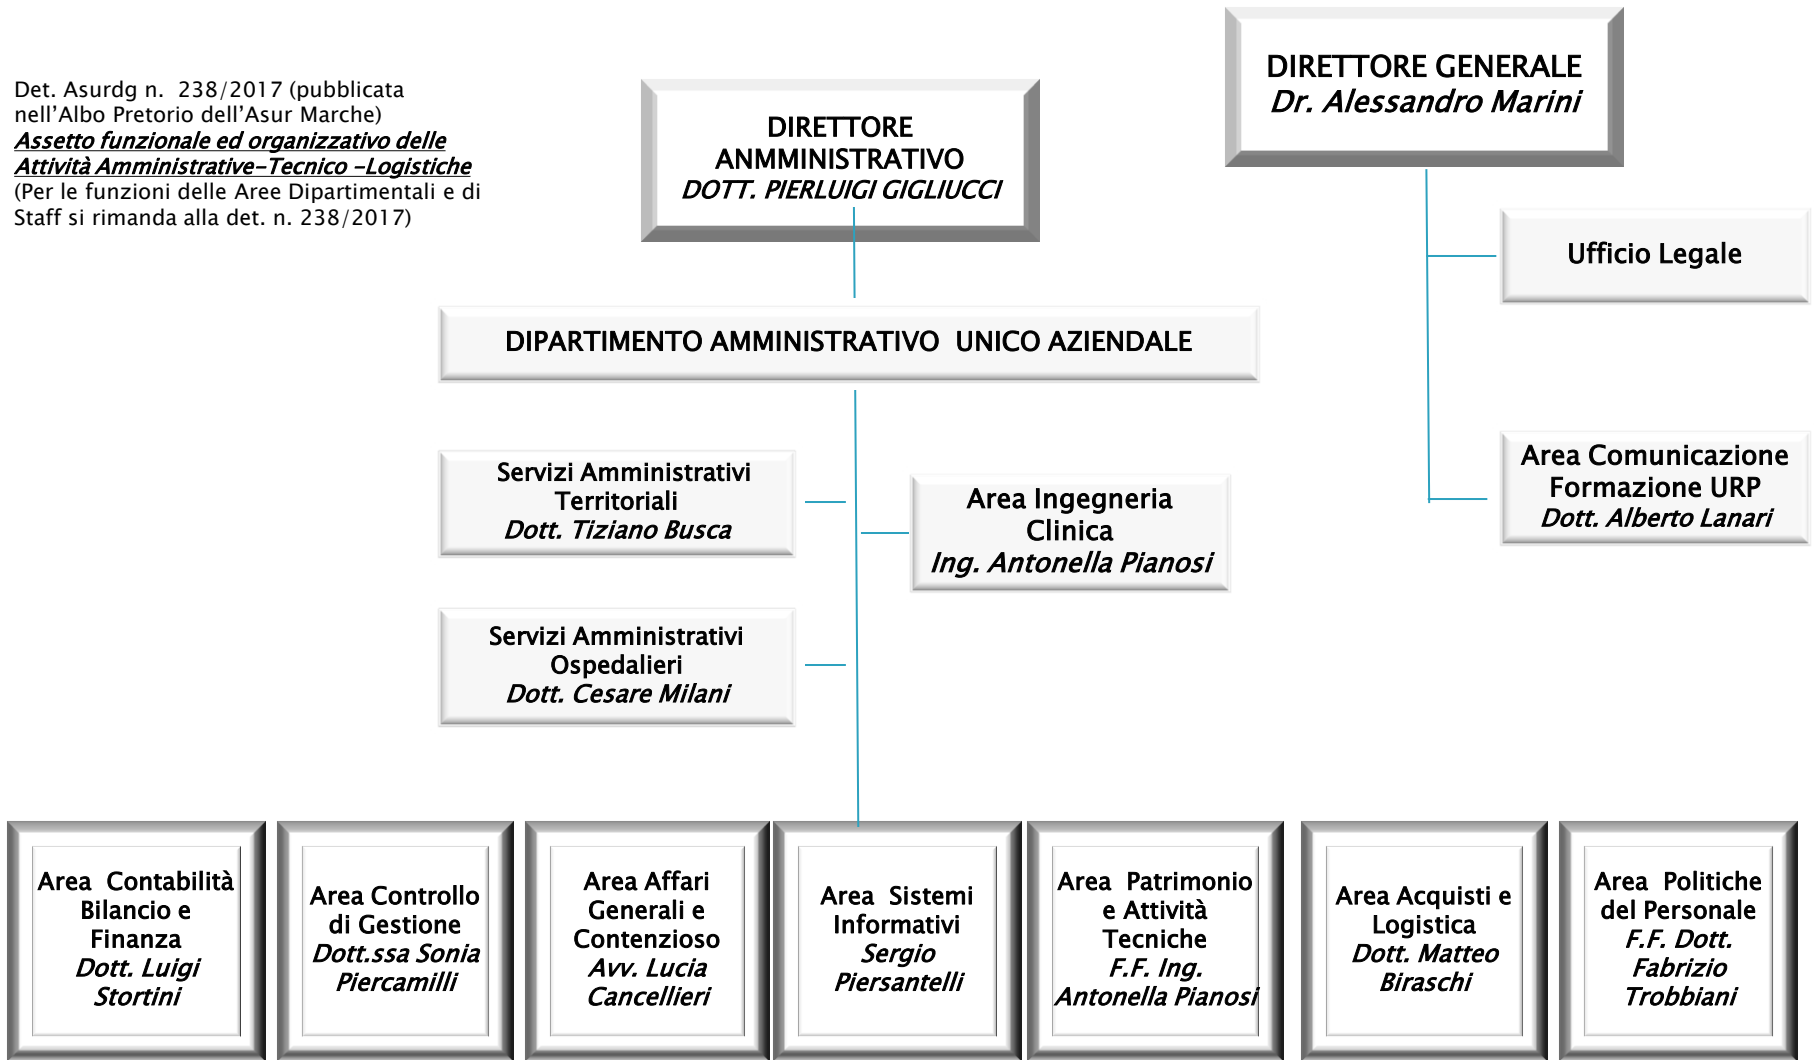

Det. Asurdeg n. 238/2017 (pubblicata nell'Albo Pretorio dell'Asur Marche)
Assetto funzionale ed organizzativo delle Attività Amministrative-Tecnico-Logistiche
(Per le funzioni delle Aree Dipartimentali e di Staff si rimanda alla det. n. 238/2017)

Le Strutture organizzative omologhe di Area Vasta *in line* alle Aree Dipartimentali aziendali svolgono anche attività di supporto al Direttore di Area Vasta per le pertinenti ed attinenti funzioni poste a suo carico dalla legge e dagli atti di decentramento amministrativo adottati dal Direttore Generale